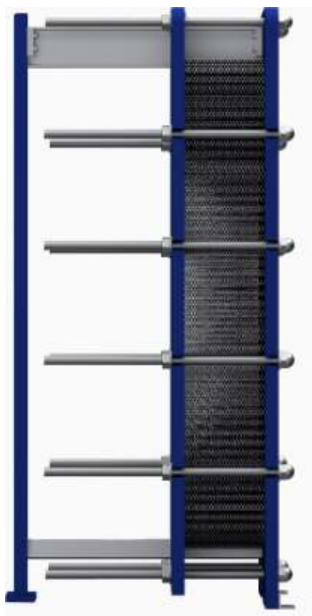

<https://experphe.nt-rt.ru> || ehb@nt-rt.ru

Пластинчатый теплообменник DN150 EP6.062G

Пластинчатые теплообменники благодаря своей усовершенствованной и надежной конструкции являются наиболее предпочтительным типом теплообменников в системах кондиционирования воздуха, на электростанциях, в пищевой промышленности и во всех областях промышленности.