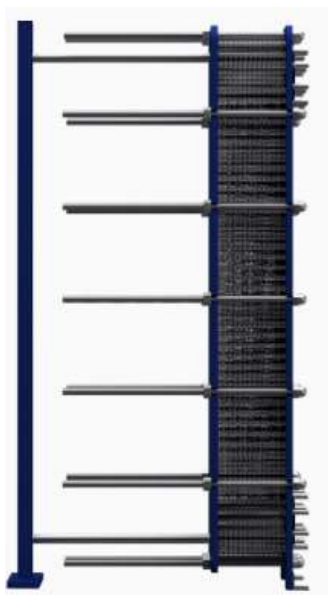

Функции

- **Ширина** 465 мм
- **Высота** 1722 мм
- **Горизонтальное м. расстояние** 225 мм
- **Вертикальное м. расстояние** 1365 мм
- **Соединения** DN100

Алматы (7273)495-231
 Ангарск (3955)60-70-56
 Архангельск (8182)63-90-72
 Астрахань (8512)99-46-04
 Барнаул (3852)73-04-60
 Белгород (4722)40-23-64
 Благовещенск (4162)22-76-07
 Брянск (4832)59-03-52
 Владивосток (423)249-28-31
 Владикавказ (8672)28-90-48
 Владимир (4922)49-43-18
 Волгоград (844)278-03-48
 Вологда (8172)26-41-59
 Воронеж (473)204-51-73
 Екатеринбург (343)384-55-89